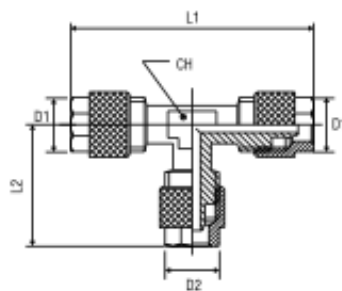

1230

RACCORDO A T INTERMEDIO

TEE CONNECTOR

T-ANSCHLUSS

RACCORD TÉ

RACOR A T INTERMEDIO

CONEXÃO EM "T" TUBO-TUBO

Code	D1	D2	L1	L2	CH	Pack.
01230 00 001	4/2.7	4/2.7	40	20.5	8	10
01230 00 002	5/3	5/3	41.2	20.6	8	10
01230 00 003	6/4	6/4	41.2	20.6	8	10
01230 00 004	8/6	6/4	43.8	20.6	9	10
01230 00 005	8/6	8/6	43.8	21.9	9	10
01230 00 006	10/8	6/4	51	20.6	11	10
01230 00 007	10/8	8/6	51	21.9	11	10
01230 00 008	10/8	10/8	51	25.5	11	10
01230 00 009	12/10	12/10	54	28	13	10
01230 00 010	15/12.5	15/12.5	63	32.5	16	10